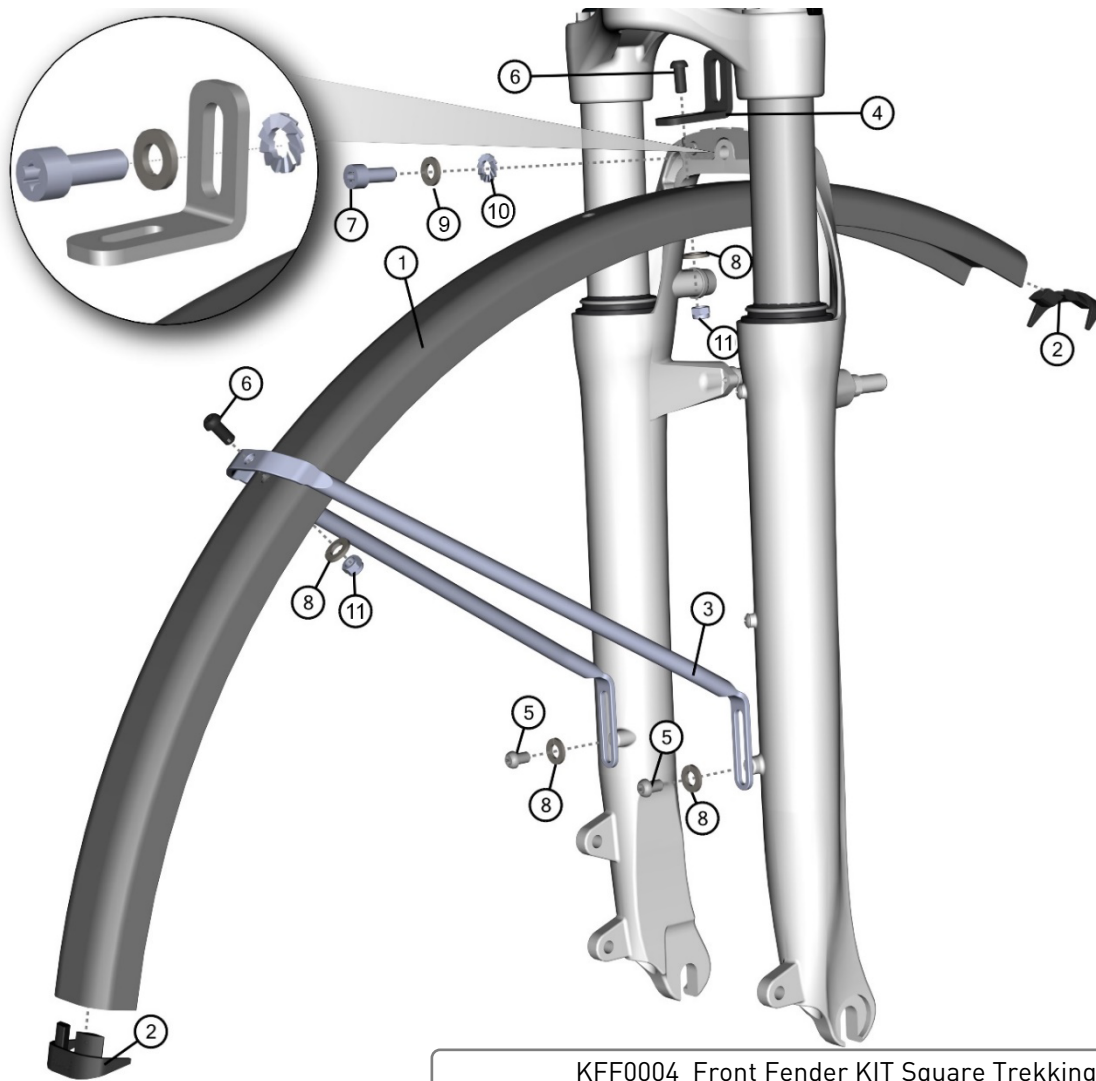

fork fender mount

SQUARE TREKKING_MY20

ÜBERSICHTSZEICHNUNG

ASSEMBLY DRAWING

GHOST

KFF0004 Front Fender KIT Square Trekking

BOM-ID	Description	Specification	Torque	Drawing no. supplier	Item no.	QTY
1	Pletscher Schutzblech RG40 w/o light BLK			RG 40 R1353mm Vorne-030	FEF0010	1
2	Fender end cap RG-40 18 x 19 x 40mm			RG 40_Endkappe	SMF0003	2
3	Vertech, front fender U shape BLACK			GHO-TRCR16-FFC-U	SMF0008	1
4	L-profile top connection fork bridge- fender black			GHO-TRCR18-FFCTOP	SMF0006	1
5	Würth Zylinderschraube M5x8	Hex 4 - M5x8mm	6 Nm		SM1225	2
6	Würth, screw torx, SHR-ISO14583-TX25-(A2R)-M5x12	T25 - M5x12mm	8 Nm		SM0919	2
7	Würth Zylinderschraube M6x16	Hex 5 - M6x16mm	8 Nm		SM1216	1
8	Würth Scheibe D5,3	M5			SM1242	4
9	Würth Scheibe D6,4	M6			SM1243	1
10	Würth Fächerscheibe außengezahnt D6,4	M6			SM1241	1
11	Würth Sechskantmutter selbstsi. niedrige Form M5	M5	8 Nm		SM1238	2
12	Würth, Isolierschlauch PVC, ISOSCHL-BUND-SCHWARZ-4				SM1334	0,5m
13	Würth Flachstecker Ungedichtet 0,5-1,0 mm² 2,8				SM1655	2
14	Würth Flachsteckhülse unisoliert				SM1486	2
15	Würth, Wärmeschumpfschlauch dünnwandig 9,5-3,0MM				SM1325	1,1m
16	Kabelbinder 200 x 3,6 mm schwarz, Art.-Nr.: 160224				PM0006	1