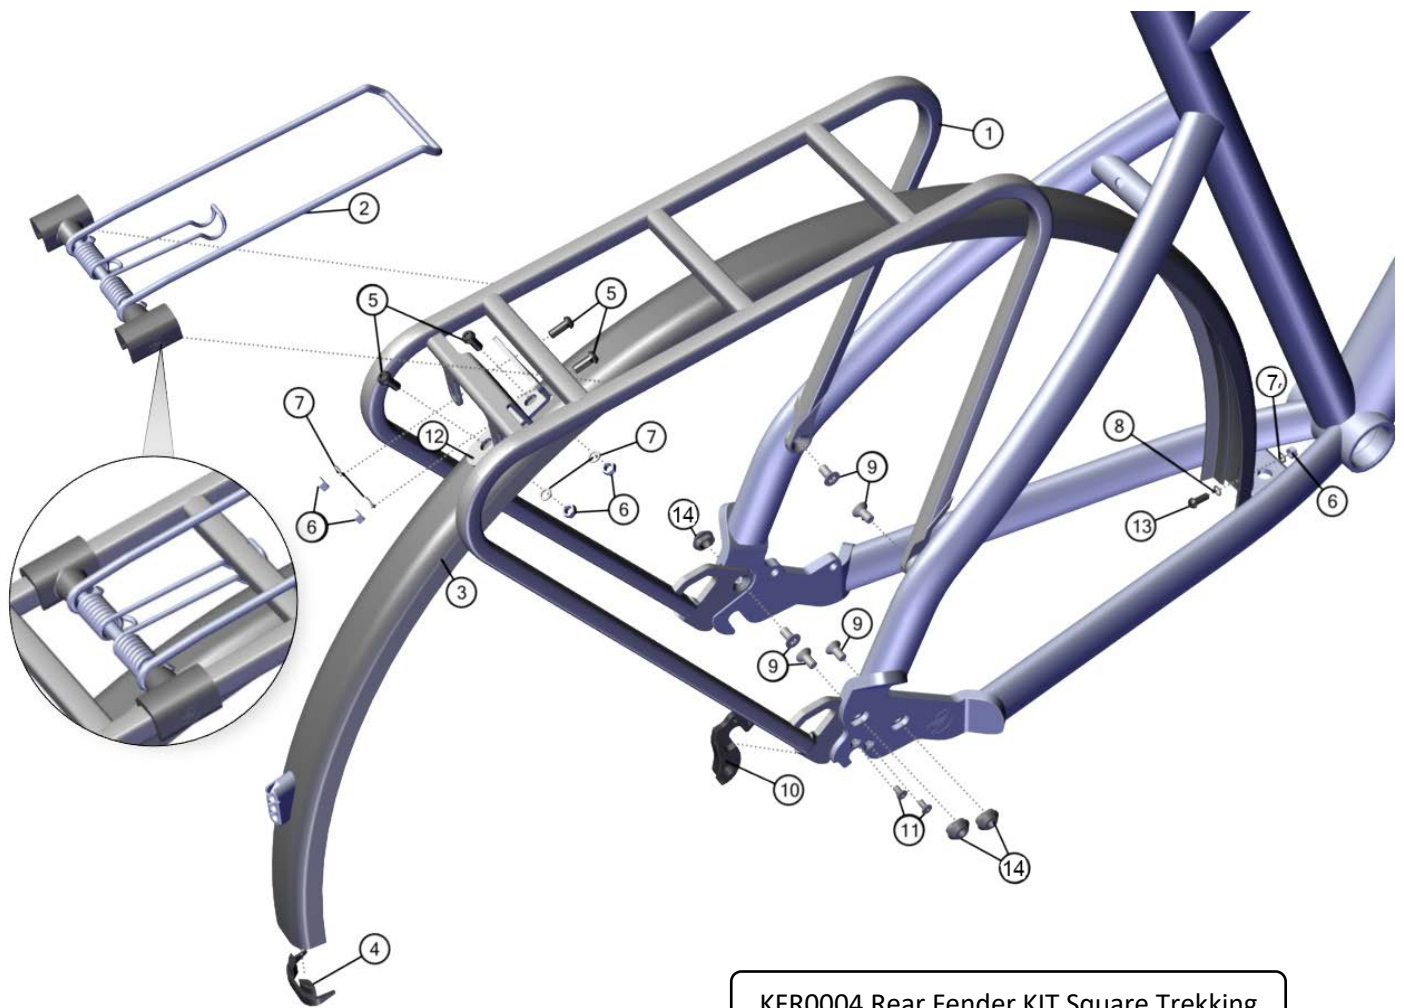

ÜBERSICHTSZEICHNUNG
ASSEMBLY DRAWING

GHOST

SQUARE TREKKING_MY20

ÜBERSICHTSZEICHNUNG

ASSEMBLY DRAWING

GHOST

KFR0004 Rear Fender KIT Square Trekking

BOM-ID	Description	Specification	Torque	Item no.	QTY
1	GHOST Rear Carrier for 9mm Dropout			CA0006	1
2	Spring Clip BLACK			CA0011	1
3	Pletscher Fender RG 40 BLK für SC/QR			FER0012	1
4	Fender end cap RG-40 18 x 19 x 40mm	18 x 19 x 40mm		SMF0003	1
5	screw torx, SHR-ISO14583	T25 - M5x12	5Nm	SM0919	4
6	Sechskantmutter selbstsi. Niedrig	M5		SM1238	5
7	Würth Scheibe D5,3	M5		SM1242	5
8	Fächerscheibe außengezahnt D5,3	M5		SM1240	1
9	Countersunk screw	T30 - M6x12,7	8Nm	CASC0001	5
10	Hanger			EZ1954	1
11	Hanger Screw	T20 - M4 x8	1,2Nm	FRSC0054	2
12	Carrier Fender Mount			SMF0015	1
13	Würth Zylinderschraube	HEX 4 - M5 x 30	5Nm	SM1231	1
14	Counter Nut	M6		CASC0002	3
15	Abdeckkappe Sechskantkopf M5			SM1246	5
16	Wärmeschrumpfschlauch dünnwandig	9,5-3,0mm		SM1325	0,03m
17	Isolierschlauch PVC, Schwarz,	6mm		SM1615	1,3m
18	Flachsteckhülse unisoliert			SM1486	2